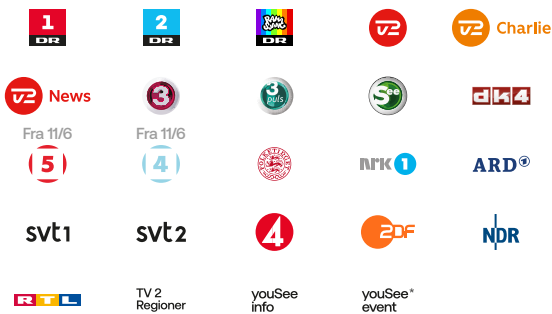

Vælg mellem tre tv-pakker

Du kan, som særligt tilbud sammen med YouSee Internet Foreningsaftale, vælge en Grund-, Mellem- eller Fuldpakke, som alle byder på et bredt udvalg af de mest populære tv-kanaler.

Grundpakken (inkl. app)

Tv-kanaler