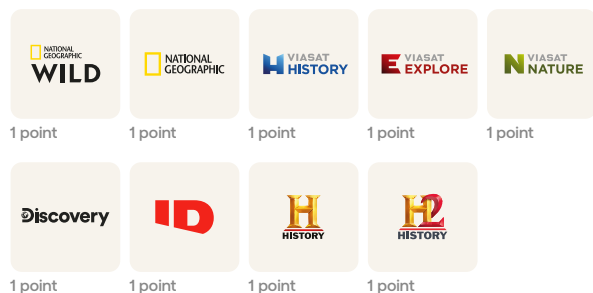

Se her, hvad du altid får med.

Udbud og priser pr. 28. november 2024. Se betingelser på yousee.dk/play.
*Viser Viaplay Sport News t.o.m. 31. december 2025.

Streaming

NETFLIX Standard 12 point	NETFLIX Premium 16 point	v2 Play 21 point Inkl. alle TV 2-kanaler	viaplay Film & Serier 12 point	Disney+ 5 point Disney+ Premium	max STANDARD 10 point	max STANDARD + SPORT 14 point	sky SHOWTIME 6 point
C MORE 9 point	NORDISK FILM+ 4 point	nick+ 3 point	BBC NORDIC 2 point	NATIONAL GEOGRAPHIC NOW 2 point			

YouSee Play Tv-kanaler

Underholdning

Livsstil

Dokumentar

Nyheder

Sport

Børn

Musik