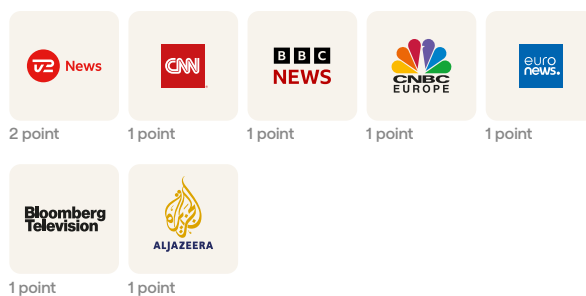

Se her, hvad du altid får med.

Udbud og priser pr. 28. november 2024. Se betingelser på yousee.dk/play.
*Viser Viaplay Sport News t.o.m. 31. december 2025.

Streaming

NETFLIX Standard 12 point	NETFLIX Premium 16 point	v2 Play 21 point Inkl. alle TV 2-kanaler	viaplay Film & Serier 12 point	Disney+ 5 point Disney+ Premium	max STANDARD 10 point	max STANDARD + SPORT 14 point	sky SHOWTIME 6 point
C MORE 9 point	NORDISK FILM+ 4 point	nick+ 3 point	BBC NORDIC 2 point	NATIONAL GEOGRAPHIC NOW 2 point			

YouSee Play Tv-kanaler

Underholdning

Livsstil

Dokumentar

Nyheder

Sport

Børn

Musik