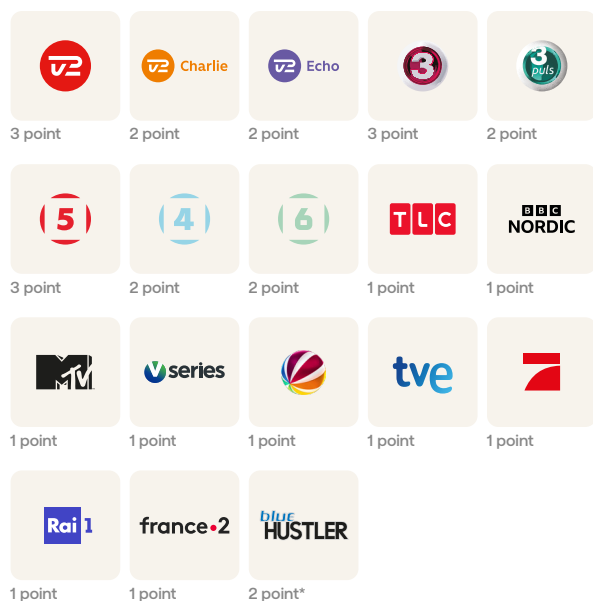

YouSee Play Tv-kanaler

Underholdning