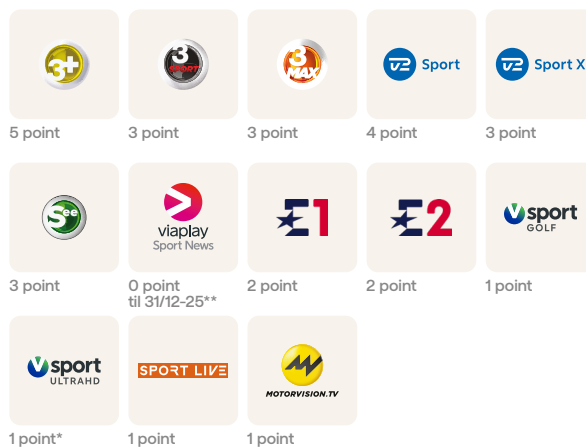

Se her, hvad du altid får med.

Udbud og priser pr. 28. november 2024. Se betingelser på yousee.dk/play.
*Viser Viaplay Sport News t.o.m. 31. december 2025.

Streaming

NETFLIX Standard 12 point	NETFLIX Premium 16 point	v2 Play 21 point Inkl. alle TV 2-kanaler	viaplay Film & Serier 12 point	Disney+ 5 point Disney+ Premium	max STANDARD 10 point	max STANDARD + SPORT 14 point	sky SHOWTIME 6 point
C MORE 9 point	NORDISK FILM+ 4 point	nick+ 3 point	BBC NORDIC 2 point	NATIONAL GEOGRAPHIC NOW 2 point			

YouSee Play Tv-kanaler

Underholdning

Livsstil

Dokumentar

Nyheder

Sport

Børn

Musik

*Kun med tv-boks. V sport ultra HD kræver desuden Ultra HD-tv.
**Vises på YouSee Event-kanalen t.o.m. 31. december 2025.

Vælg mellem tre tv-pakker

Du kan, som særligt tilbud sammen med YouSee Internet Foreningsaftale, vælge en Grund-, Mellem- eller Fuldpakke, som alle byder på et bredt udvalg af de mest populære tv-kanaler.