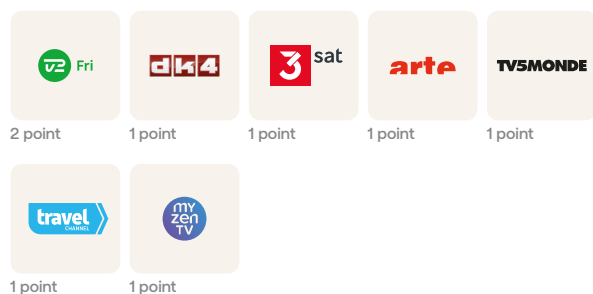

Se her, hvad du altid får med.

Udbud og priser pr. 28. november 2024. Se betingelser på yousee.dk/play.
*Viser Viaplay Sport News t.o.m. 31. december 2025.

Streaming

NETFLIX Standard 12 point	NETFLIX Premium 16 point	v2 Play 21 point Inkl. alle TV 2-kanaler	viaplay Film & Serier 12 point	Disney+ 5 point Disney+ Premium	max STANDARD 10 point	max STANDARD + SPORT 14 point	sky SHOWTIME 6 point
C MORE 9 point	NORDISK FILM+ 4 point	nick+ 3 point	BBC NORDIC 2 point	NATIONAL GEOGRAPHIC NOW 2 point			

YouSee Play Tv-kanaler

Underholdning

Livsstil

Dokumentar

Nyheder

Sport

Børn

Musik